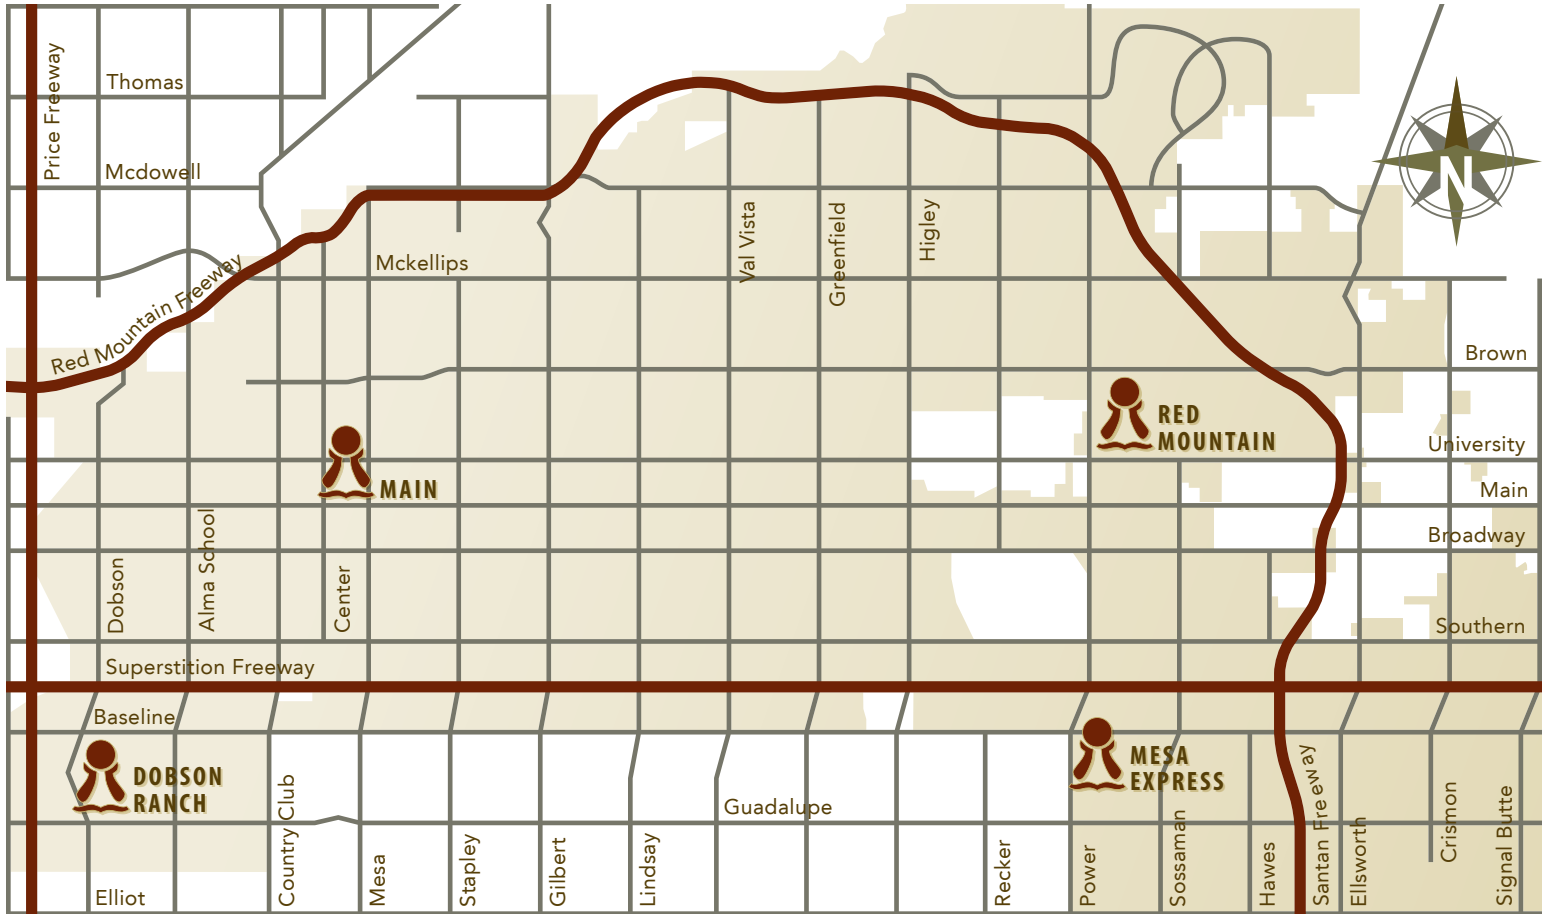

MESA PUBLIC LIBRARY

MAIN LIBRARY

64 E. First St.
Mesa, AZ 85201
(480) 644-2207

Mon-Thu: 10:00-8:00
Fri-Sat: 10:00-5:00
Sun: Closed

DOBSON RANCH BRANCH

2425 S. Dobson Rd.
Mesa, AZ 85202
(480) 644-3441

Mon-Thu: 10:00-8:00
Fri-Sat: 10:00-5:00
Sun: Closed